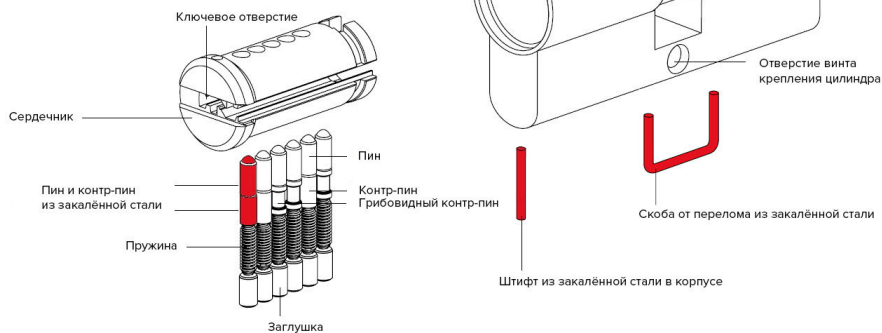

Остались вопросы? Мы готовы на них ответить.